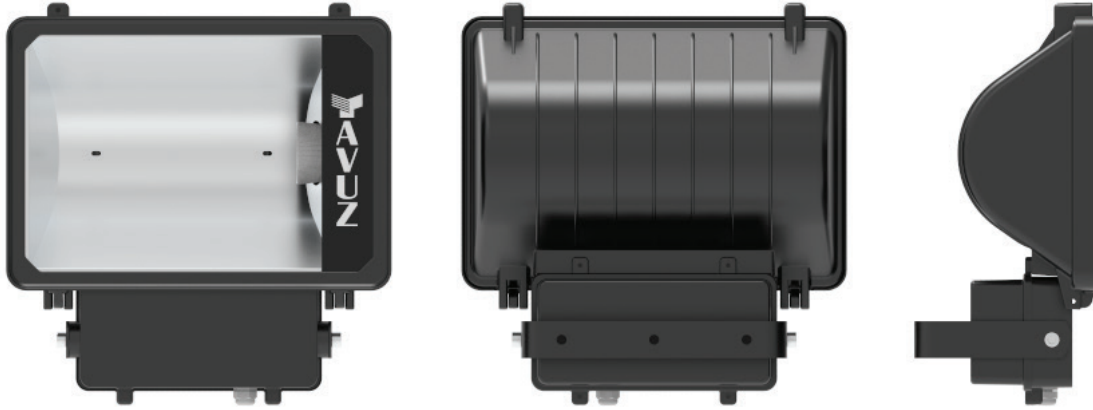

- YAVUZ, önceden bildirmeksizin gerekli gördüğü değişiklikleri yapma hakkını saklı tutar.