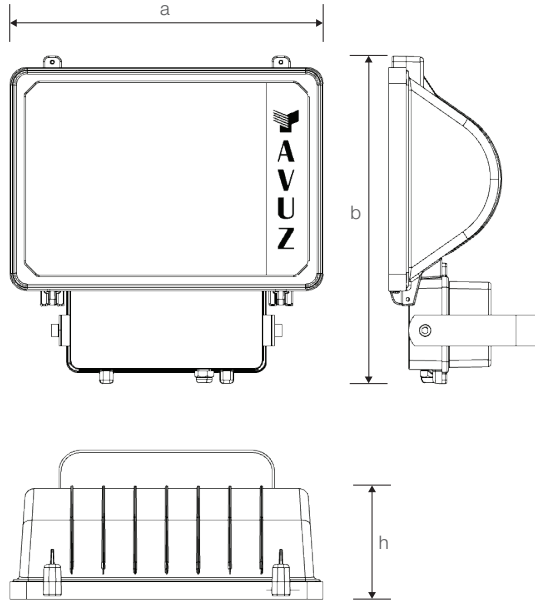

## Ürün ölçüleri (mm)

	a	b	h
Standart	445	420	150